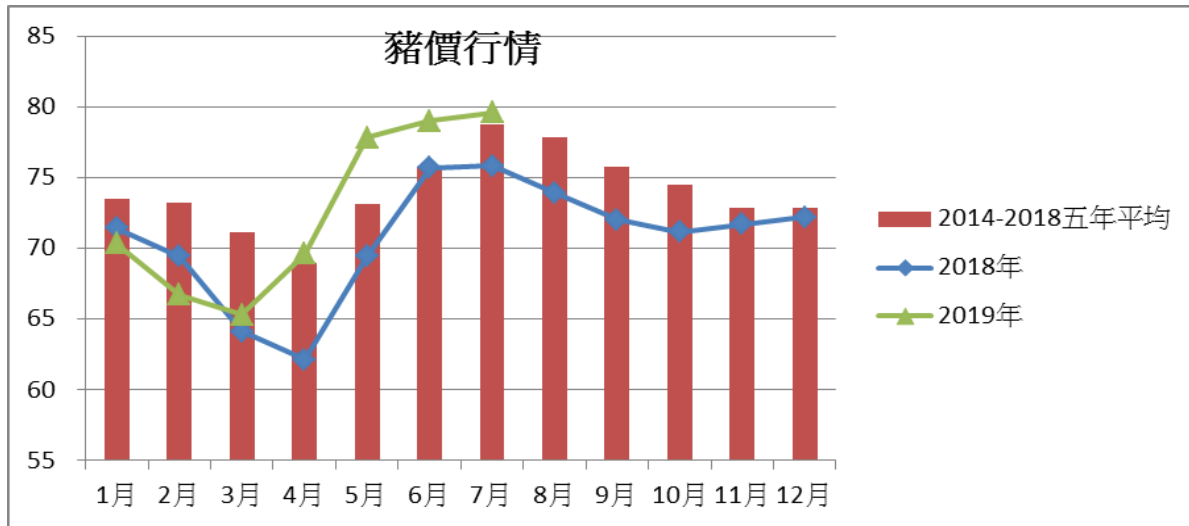

台灣每月豬價行情圖

季節性需求延續升溫，台灣月平均豬價從至 6 月份之 79 元/公斤，上漲至 7 月份之 79.6 元/公斤。

台灣每月豬價行情表

單位:元/公斤	2018年	2014-2018 五年平均	2019年
1月	71.4	73.5	70.3
2月	69.4	73.2	66.7
3月	64.1	71.1	65.3
4月	62.1	68.9	69.6
5月	69.4	73.1	77.8
6月	75.7	75.7	79.0
7月	75.8	78.7	79.6
8月	73.9	77.8	
9月	72.0	75.8	
10月	71.1	74.5	
11月	71.7	72.9	
12月	72.2	72.9	
月平均	70.7	74.0	72.6

資料來源：中華食物網網站