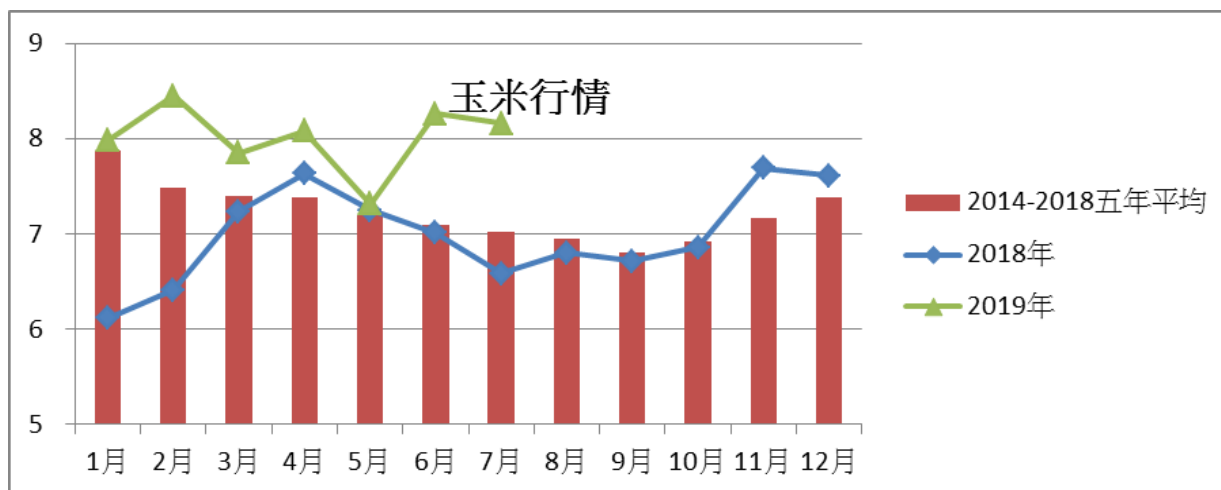

# 台灣每月玉米行情圖

資料日期：2019 年 8 月

玉米重置成本下修，但到港量不多，後面又有接點疑慮，因此只是緩修正，台灣玉米即期價格從 6 月的 8.26 元/公斤，下跌到 7 月的 8.16 元/公斤

台灣每月玉米行情表

單位:元/公斤	2018 年	2014-2018 五年平均	2019 年
1 月	6.11	7.88	7.98
2 月	6.41	7.49	8.45
3 月	7.23	7.40	7.85
4 月	7.63	7.38	8.08
5 月	7.25	7.19	7.31
6 月	7.01	7.09	8.26
7 月	6.58	7.01	8.16
8 月	6.80	6.94	
9 月	6.71	6.80	
10 月	6.86	6.92	
11 月	7.69	7.17	
12 月	7.61	7.38	
月平均	6.99	7.22	8.01

## 台灣每月黃豆行情圖

黃豆部分供需平穩，因此價格整體變化不大，黃豆即期平均價格 6 月份為 12.81 元/公斤，7 月份為 12.84 元/公斤

台灣每月黃豆行情表

單位：元/公斤	2018 年	2014-2018 五年平均	2019 年
1 月	13.22	15.40	12.77
2 月	13.52	15.37	12.84
3 月	14.05	15.38	12.86
4 月	14.06	15.20	12.87
5 月	14.06	15.14	12.45
6 月	13.66	15.22	12.81
7 月	12.93	15.12	12.84
8 月	13.02	14.95	
9 月	12.62	14.85	
10 月	12.59	14.85	
11 月	12.72	14.62	
12 月	12.78	14.44	
月平均	13.27	15.04	12.78