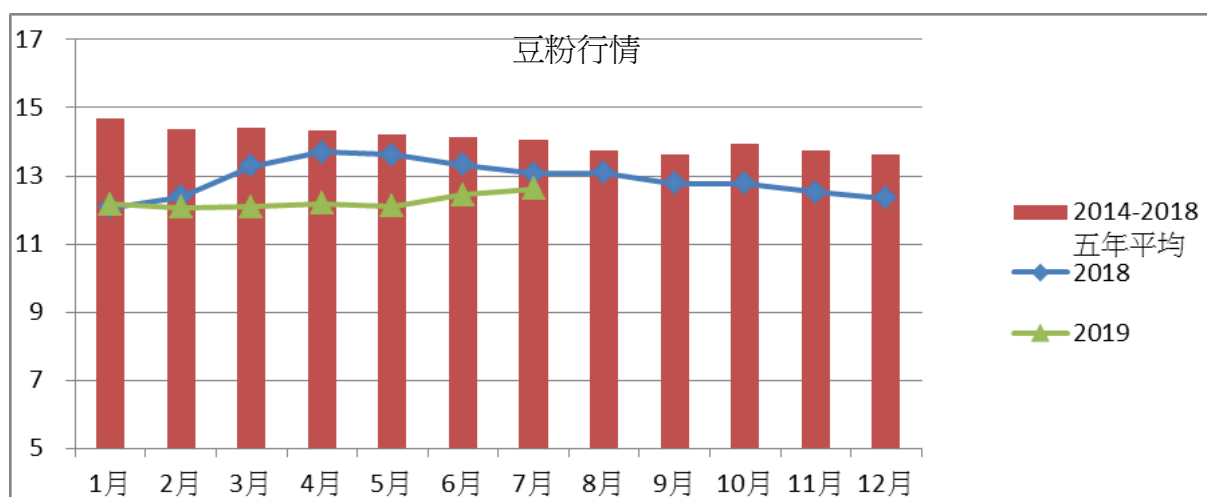

台灣每月豆粉行情圖

油廠堅守價格並隨著重置變化而調整，價格有不斷嘗試拉升，台灣豆粉價格由 6 月份為 12.44 元/公斤，上漲至 7 月份為 12.61 元/公斤

台灣每月普通豆粉行情表

單位:元/公斤	2018	2014-2018 五年平均	2019
1 月	12.07	14.68	12.16
2 月	12.38	14.39	12.06
3 月	13.28	14.40	12.08
4 月	13.69	14.33	12.18
5 月	13.61	14.20	12.11
6 月	13.33	14.14	12.44
7 月	13.07	14.06	12.61
8 月	13.08	13.75	
9 月	12.78	13.64	
10 月	12.77	13.96	
11 月	12.52	13.73	
12 月	12.34	13.63	
月平均	12.91	14.08	12.23

資料來源：中華食物網網站