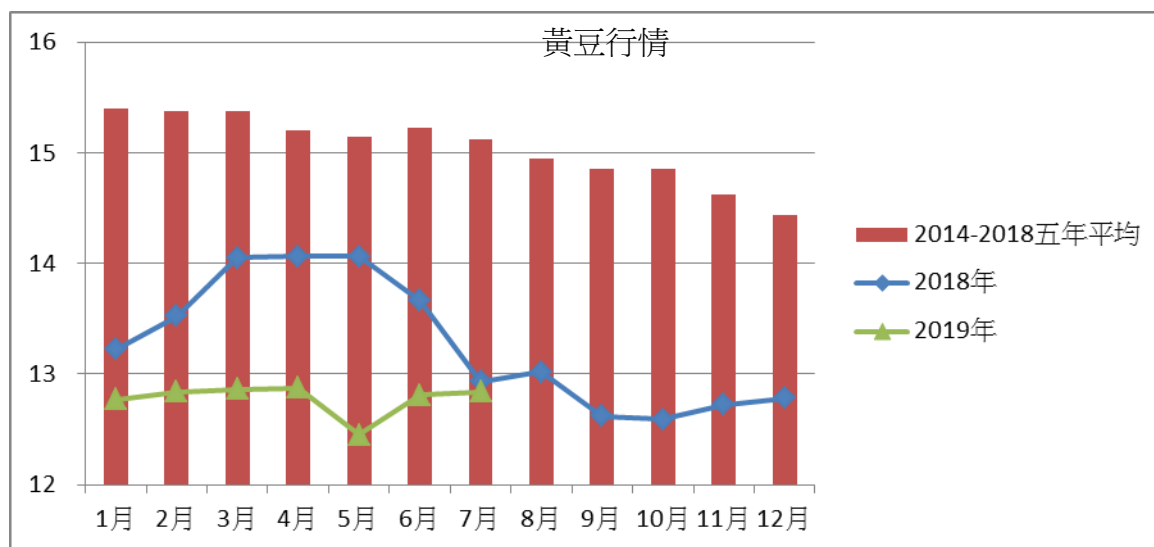

台灣每月黃豆行情圖

黃豆部分供需平穩，因此價格整體變化不大，黃豆即期平均價格 6 月份為 12.81 元/公斤，7 月份為 12.84 元/公斤

台灣每月黃豆行情表

單位：元/公斤	2018 年	2014-2018 五年平均	2019 年
1 月	13.22	15.40	12.77
2 月	13.52	15.37	12.84
3 月	14.05	15.38	12.86
4 月	14.06	15.20	12.87
5 月	14.06	15.14	12.45
6 月	13.66	15.22	12.81
7 月	12.93	15.12	12.84
8 月	13.02	14.95	
9 月	12.62	14.85	
10 月	12.59	14.85	
11 月	12.72	14.62	
12 月	12.78	14.44	
月平均	13.27	15.04	12.78

資料來源：中華食物網網站