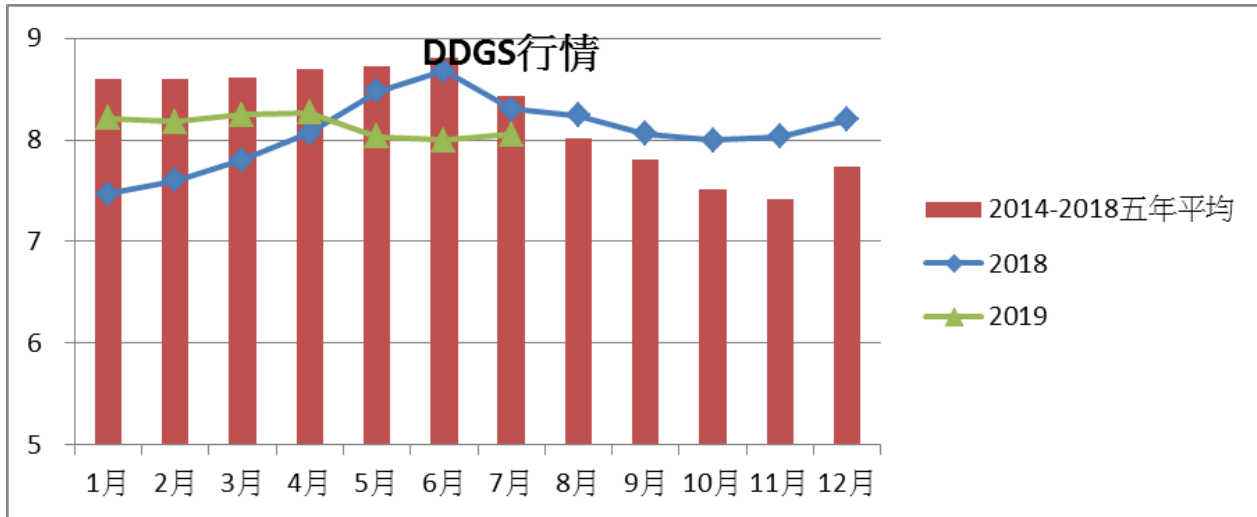

台灣每月 DDGS 行情圖

酒糟到港量比較少，因此價格有稍微拉升，但由於重置仍低，幅度不大，台灣 DDGS 月平均價格 6 月份為 8.00 元/公斤，上漲至 7 月份為 8.05 元/公斤

台灣 DDGS 行情表

單位： 元/公斤	2018	2014-2018 五年平均	2019
1月	7.47	8.59	8.21
2月	7.60	8.59	8.18
3月	7.80	8.62	8.25
4月	8.07	8.69	8.27
5月	8.48	8.73	8.03
6月	8.68	8.80	8.00
7月	8.30	8.43	8.05
8月	8.24	8.02	
9月	8.06	7.81	
10月	8.00	7.51	
11月	8.03	7.41	
12月	8.20	7.74	
月平均	8.08	8.25	8.14

資料來源：中華食物網網站